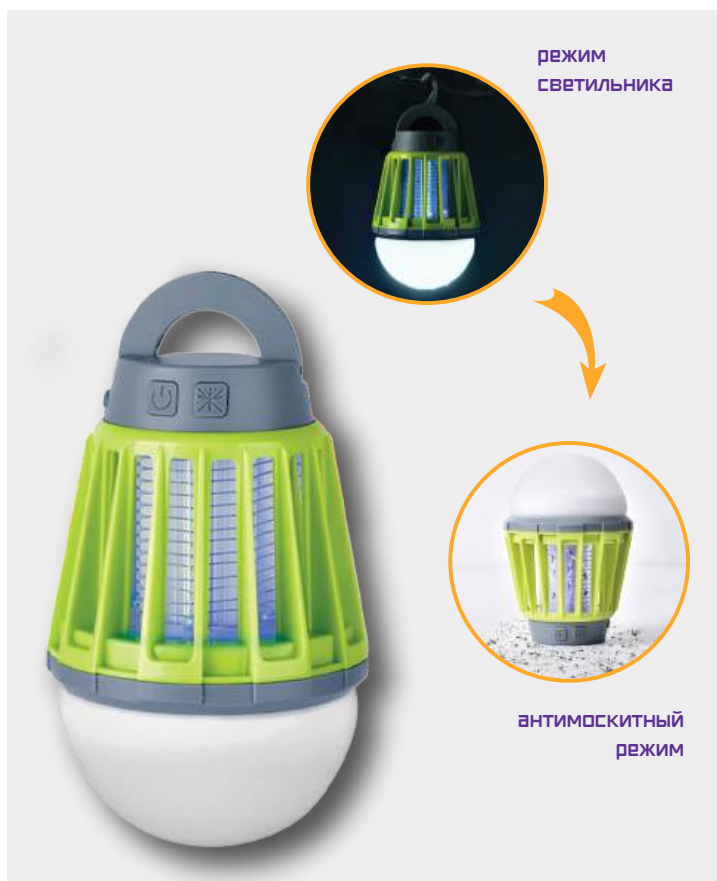

## ЛАМПА СВЕТОДИОДНАЯ АККУМУЛЯТОРНАЯ ПРОТИВОМОСКИТНАЯ

Новинка

патрон E27  
с крючком

3 уровня  
яркости

3-5  
м радиус  
действия

свет  
отпугивает  
насекомых

можно  
использовать  
в беседках

Артикул / Штрихкод  
Наименование

## ЛАМПА СВЕТОДИОДНАЯ АККУМУЛЯТОРНАЯ С АНТИМОСКИТНОЙ ЛОВУШКОЙ

Новинка

противомоскитная  
лампа

складной  
крючок

не требует  
подключения  
к сети

можно  
использовать  
в беседках

Артикул / Штрихкод  
Наименование