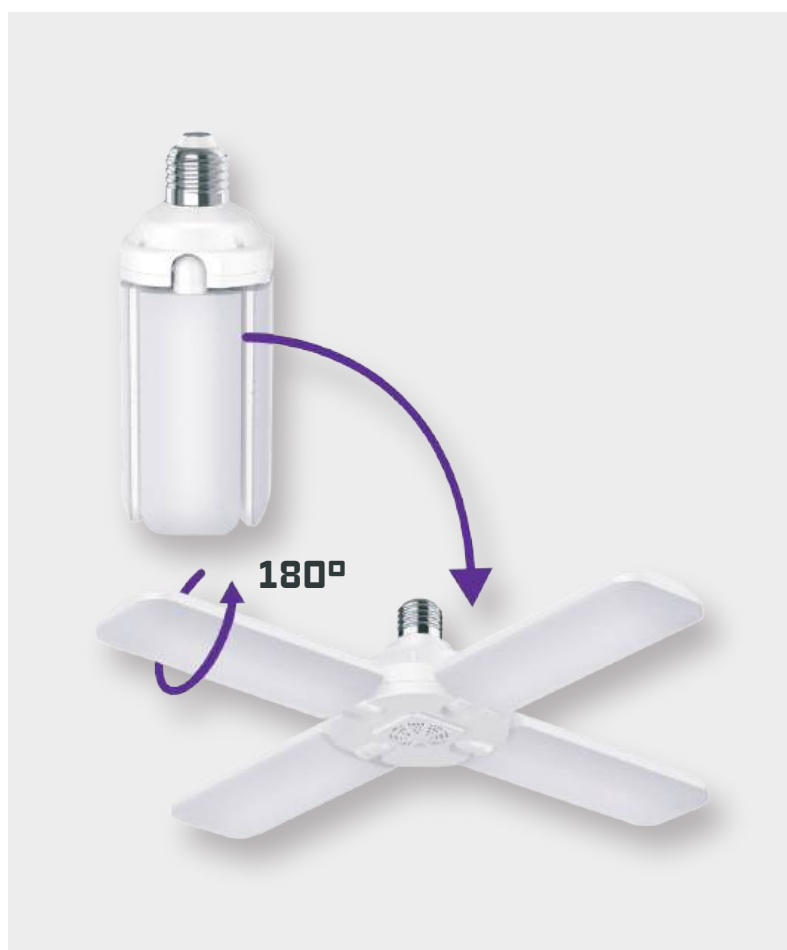

ЛАМПЫ СВЕТОДИОДНЫЕ «ТРАНСФОРМЕРЫ»

СОВМЕСТИМЫ
С ВЫКЛЮЧАТЕЛЯМИ
С ПОДСВЕТКОЙ

ПРОСТОЙ
МОНТАЖ

ЯРЧЕ
СВЕТОДИОДНЫХ
ПАНЕЛЕЙ

РЕГУЛИРУЕМЫЕ
УГОЛ И НАПРАВЛЕНИЕ
ОСВЕЩЕНИЯ

Артикул / Штрихкод Наименование	Мощность	Цоколь	Цветовая температура	Световой поток	Эквивалент лампы накаливания	Напряжение	Размер лампы
FAR000174 / 4620034114144 Светодиодная лампа-трансформер T80-3 45Вт 4000К E27 Фарлайт	45 Вт	E27	4000 К	4050 ЛМ	405 Вт	185-265 В	342x85 мм
FAR000144 / 4620034113567 Светодиодная лампа-трансформер T80-3 45Вт 6500К E27 Фарлайт	45 Вт	E27	6500 К	4050 ЛМ	405 Вт	185-265 В	342x85 мм
FAR000175 / 4620034114168 Светодиодная лампа-трансформер T80-4 60Вт 4000К E27 Фарлайт	60 Вт	E27	4000 К	5400 ЛМ	550 Вт	185-265 В	397x85 мм
FAR000145 / 4620034113581 Светодиодная лампа-трансформер T80-4 60Вт 6500К E27 Фарлайт	60 Вт	E27	6500 К	5400 ЛМ	550 Вт	185-265 В	397x85 мм