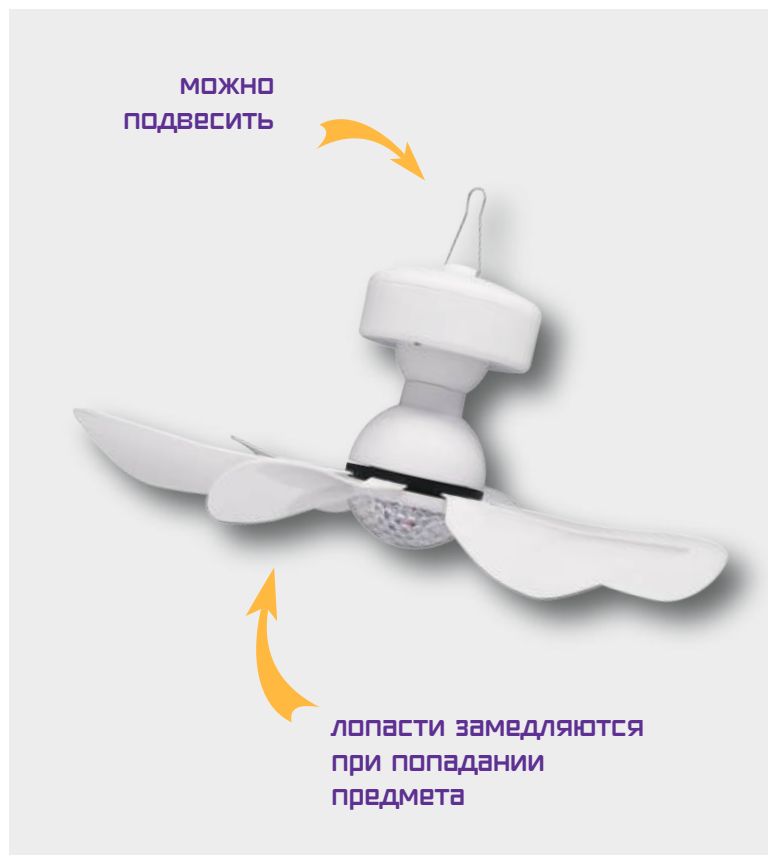

ВЕНТИЛЯТОР С ПОДСВЕТКОЙ

Новинка

3 скорости вращения лопастей

пульт в комплекте

безопасные лопасти

память выбранного режима

диммируемый

Артикул / Штрихкод
Наименование

FAR000261 / 4620034119224

Вентилятор с подсветкой 45Вт ЗССТ 2700/4000/6500К с ПУ E27 в комплекте фарлайт

Мощность

45 Вт

Цветовая температура

2700 К/
4000 К/
6500 К

Цоколь

E27

Световой поток

3600 лм

Напряжение

165-270 В

Размер лампы

100x168 мм

ВЕНТИЛЯТОР АККУМУЛЯТОРНЫЙ С ПОДСВЕТКОЙ

Новинка

пульт в комплекте

подвес для удобного монтажа

зарядка от USB

безопасные лопасти

Артикул / Штрихкод
Наименование

FAR000267 / 4620034119088

Вентилятор аккумуляторный с подсветкой 800лм 4000К три уровня освещенности с ПУ фарлайт

Цветовая температура

4000 К

Световой поток

800 лм

Ёмкость аккумулятора

8000мАч

Время автономной работы

6-8 часов

Гарантия

1 год