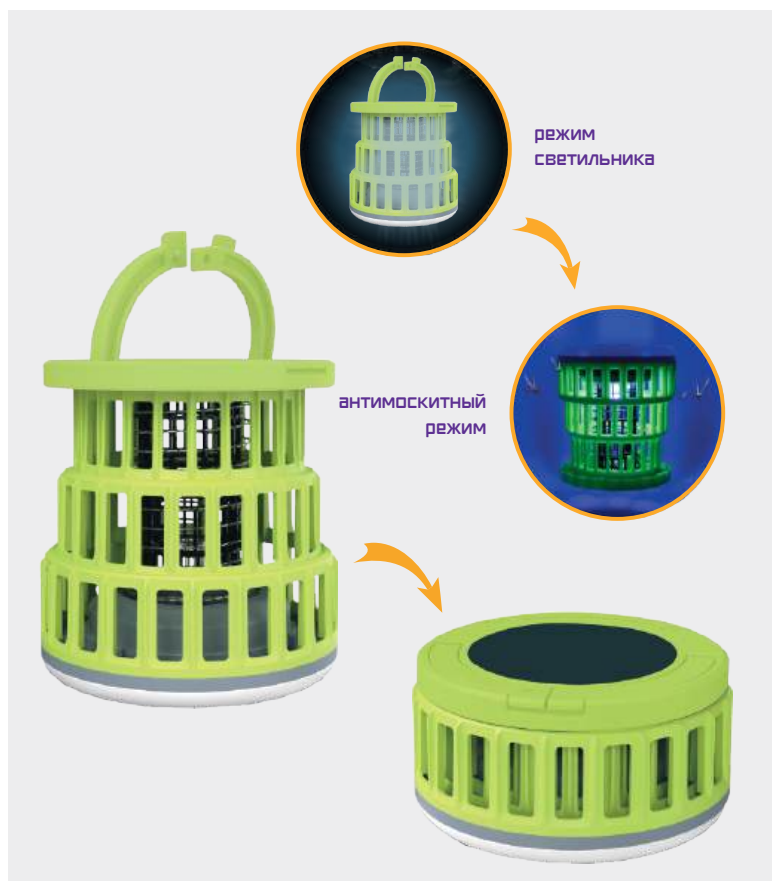

**FAR002360/ 4620034119217**

Противомоскитная электрическая светодиодная ловушка для насекомых 2Вт 60м<sup>2</sup> фарлайт

Мощность

2 Вт

Площадь обрабатываемого помещения

60м<sup>2</sup>

Напряжение

165-255 В

Срок службы

10000 часов

Гарантия производителя

1 год

Размер ловушки

352x240 мм

динамо-машина

фонарь

ручка  
(можно повесить)

## СКЛАДНАЯ АНТИМОСКИТНАЯ ЛОВУШКА С ПОДСВЕТКОЙ

Новинка

противомоскитная ловушка

степень защиты

зарядка от USB

Артикул / Штрихкод  
Наименование

FAR000274 / 4620034119446

Светодиодная складная антимоскитная ловушка с подсветкой 24-120лм 6000К IP65 фарлайт